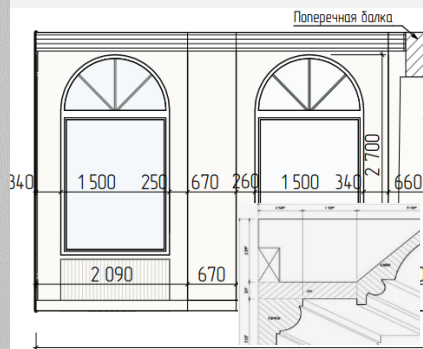

РАЗРАБОТКА ДИЗАЙН-ПРОЕКТА

Подготовка общего дизайнерского решения будущей экспозиции и всех помещений, определение тематико-экспозиционных планов и внешнего облика музея.

РАЗРАБОТКА И ПРОЕКТИРОВАНИЕ МУЗЕЙНОГО ОБОРУДОВАНИЯ